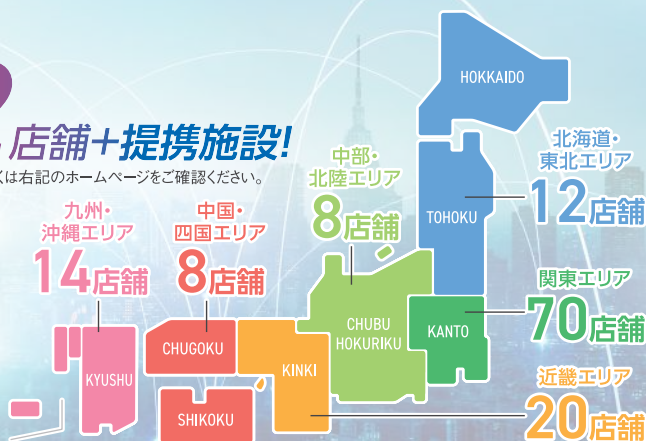

Cさん

みなさんが丁寧に清掃・修繕をしているためか館内がとても綺麗。ロッカールームも清掃が行き届いていてとても良いです。広くてきれいな天然温泉や露天風呂もお気に入りです。

※参照元「2025年お客様アンケートより」

自宅の近く、職場の近く、出張先でも。ルネサンスがあなたの健康をサポートします!

利用可能施設は

全国約 **132** 店舗+提携施設!

※提携施設の利用は法人により異なります。詳しくは右記のホームページをご確認ください。
※契約により提携施設がない場合がございます

見学・体験は
お近くの
ルネサンスへ!

あなたの通える
施設をチェック